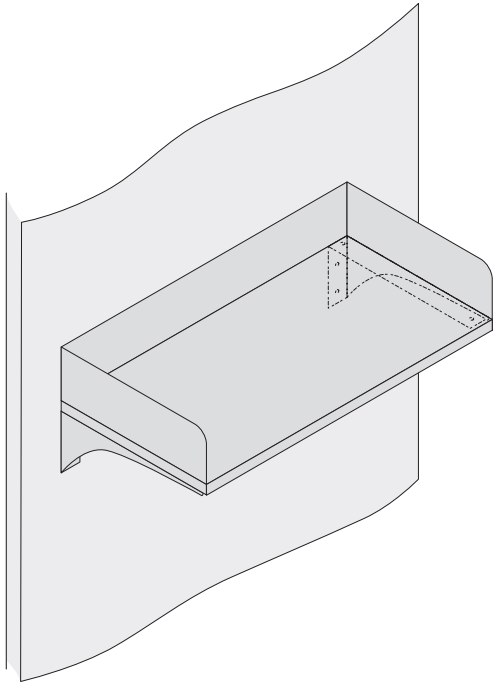

Stainless Steel Carboy Shelves

Wall mount carboy shelf

<i>Features</i>	<i>Model Number</i>	<i>Dimensions</i>
• All stainless steel construction	CS-18-W	18"w x 12"d
• Made from 18 gauge material	CS-20-W	20"w x 12"d
• Type 304 stainless steel, #4 finish	CS-24-W	24"w x 12"d
	CS-30-W	30"w x 12"d
• 4"h wraparound	CS-32-W	32"w x 12"d
	CS-36-W	36"w x 12"d
	CS-48-W	48"w x 12"d